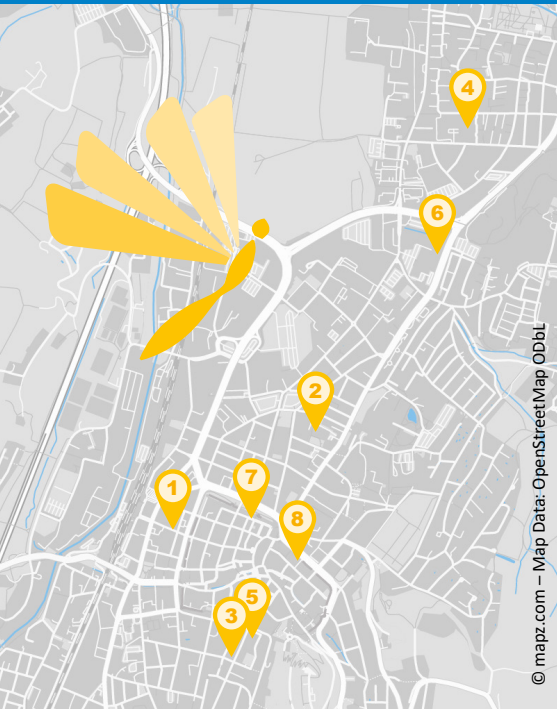

Notfall-Nummern / Emergency numbers:
Polizei / Police: 110
Notruf / Emergency call: 112
Bundesweites Hilfetelefon Gewalt gegen
Frauen / Nationwide help hotline Violence
Against Women: 08000-116016

Vorliegende Karte entstand im Rahmen des Projekts
„WORKS - Alternativen für Menschen in der Prostitution“.
WORKS ist ein Netzwerkprojekt der Werkstatt PARITÄT
und 5 Projektpartner. Für Ravensburg: Arkade.

Weitere Informationen über das Projekt WORKS finden Sie
unter: <https://www.werkstatt-paritaet-bw.de/projekte/>

arkade

UNTERSTÜTZUNG FÜR MENSCHEN IN DER PROSTITUTION Karte für Ravensburg

SUPPORT FOR PEOPLE IN PROSTITUTION
Map of Ravensburg